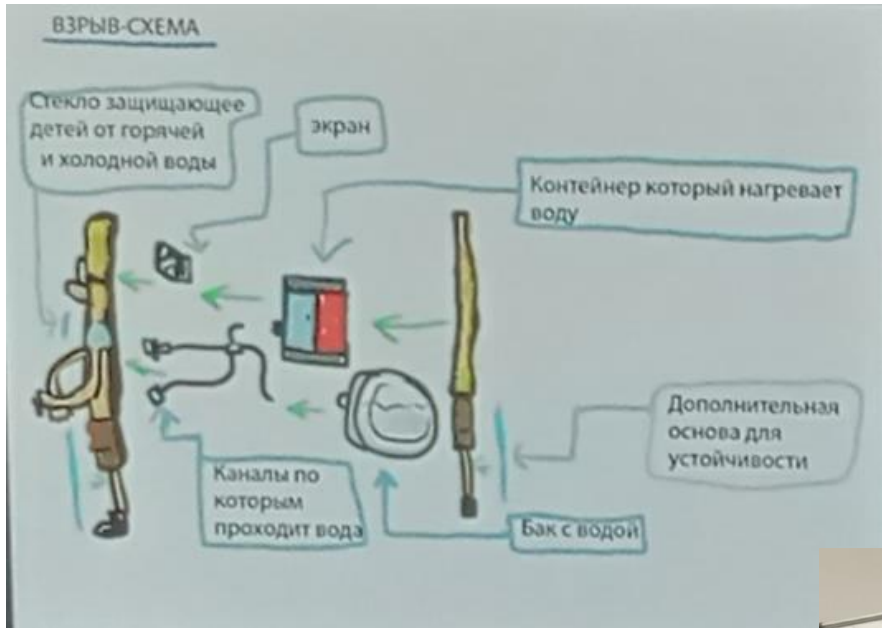

КОМПЕТЕНЦИЯ ПРОМЫШЛЕННЫЙ ДИЗАЙН (ЮНИОРЫ) 2021